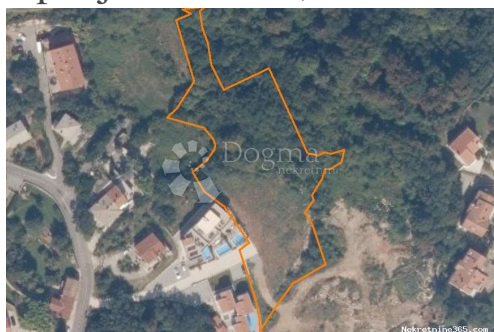

Prodaje se građevinsko zemljište u Pobrima (mogućnosot kupnje parcijelno), Opatija - Okolica, Land

Verkäuferinformationen

Name: Dogma Nekretnine
Vorname: Dogma
Nachname: Nekretnine
Firmenname: Dogma nekretnine d.o.o.
Service Type: Selling and renting
Website: <https://dogma-nekretnine.com>
Land: Croatia
Region: Primorsko-goranska županija
City: Rijeka
Postleitzahl: 51000
Adresse: F.LA GUARDIA 6
Phone: +385 51 341 080
Fax: +385 51 341 081
Über uns: Dogma Immobilien Agentur

d.o.o. ist ein Unternehmen, das in der Immobilienbranche spezialisiert ist. Wir sind schon für mehr als 13 Jahre auf dem Markt und während dieser Zeit wurden wir die führende Agentur in Kroatien.

Unseres Team von 25 ausgebildeten, sehr erfahren und lizenzierten Immobilienmakler arbeiten in der Agentur. Wir unterstützen unsere Kunden während des gesamten Prozesses der Verkauf und Kauf von Immobilien, von der Präsentation der Immobilien zu die Registrierung der Käufer das Eigentum. Unsere professionellen, engagierten und gebildeten Agenten sicherstellen, dass sie an alle Anfragen von unsere Kunden in der höchsten Standard reagiert.

Wir haben die größte