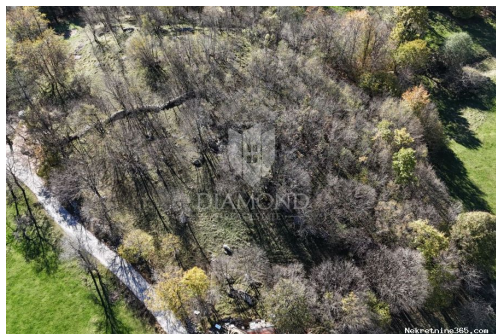

Građevinsko zemljište u okolici Klane, Klana, Land

Verkäuferinformationen

Name: Agencija Diamond Realestate
Vorname: Agencija
Nachname: Diamond Realestate
Firmenname: Diamond Real Estate d.o.o.
Service Type: Selling and renting
Website: <https://diamond-realestate.hr/>
Land: Croatia
Region: Istarska županija
City: Poreč
City area: Poreč
Postleitzahl: 52440
Adresse: Partizanska 5a, Dom Obrtnika,
1.kat
Mobile: +385 52 210 824
Phone: +385 52 210 824
Über uns: Diamond Real Estate
Partizanska 5a, Dom Obrtnika,
1.kat,
52440 Poreč

Anzeigendetails

Allgemein

Titel: Građevinsko zemljište u okolici Klane
Immobilie zur: Verkauf
Land Art: Baugrundstück
Quadratfuß: 2506 m²
Preis: 66,950.00 €
Erstellt: 05.11.2024

Standort

Land: Croatia
Staat / Region / Provinz: Primorsko-goranska županija
Stadt: Klana
Siedlung: Klana
Postleitzahl: 51217