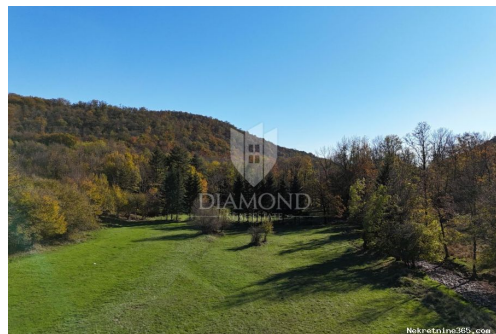

Klana, velika parcela s puno potencijala, Klana, Land

Verkäuferinformationen

Name: Agencija Diamond Realestate
Vorname: Agencija
Nachname: Diamond Realestate
Firmenname: Diamond Real Estate d.o.o.
Service Type: Selling and renting
Website: <https://diamond-realestate.hr/>
Land: Croatia
Region: Istarska županija
City: Poreč
City area: Poreč
Postleitzahl: 52440
Adresse: Partizanska 5a, Dom Obrtnika,
1.kat
Mobile: +385 52 210 824
Phone: +385 52 210 824
Über uns: Diamond Real Estate
Partizanska 5a, Dom Obrtnika,
1.kat,
52440 Poreč

Anzeigendetails

Allgemein

Titel: Klana, velika parcela s puno potencijala
Immobilie zur: Verkauf
Land Art: Baugrundstück
Quadratfuß: 9587 m²
Preis: 74,700.00 €
Erstellt: 06.11.2024

Standort

Land: Croatia
Staat / Region / Provinz: Primorsko-goranska županija
Stadt: Klana
Siedlung: Klana
Postleitzahl: 51217