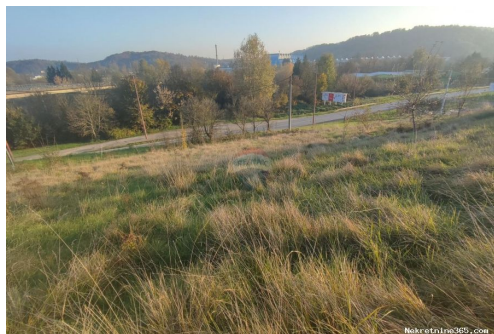

Karlovac, Švarča-građevinsko zemljište, Karlovac, Land

Verkäuferinformationen

Name: ReMax Centar nekretnina
Vorname: ReMax
Nachname: Centar nekretnina
Firmenname: ReMax Centar Nekretnina
Service Type: Selling and renting
Website: <https://www.remax-centarnekretnina.com>

Land: Croatia
Region: Primorsko-goranska županija
City: Rijeka
Postleitzahl: 51000
Adresse: Krešimirova 12a
Phone: 0038551635350
Über uns: Das RE / MAX Real Estate Center ist der größte RE / MAX-Franchisegeber in Kroatien mit 8 Niederlassungen in den folgenden Städten: Zagreb, Rijeka, Pula, Poreč, Umag, Rovinj, Opatija und Crikvenica. Das Re / max Real Estate Center ist seit mehr als 12 Jahren als lokaler Experte in Bereichen tätig, in denen es mit über 90 Vertriebsmitarbeitern zusammenarbeitet.

Das Unternehmen konzentriert sich darauf, seinen Kunden qualitativ hochwertige und personalisierte Dienstleistungen für den Kauf und Verkauf von Immobilien anzubieten. Als zuverlässiger Berater für den kroatischen Immobilienmarkt ist das Re / max Real Estate Center entschlossen, strenge Qualitätsstandards durch kontinuierliche Erfolgsindikatoren beim Immobilienverkauf und durch die Unterstützung des Werts der