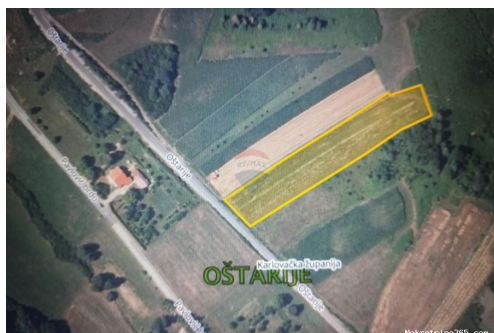

Oštarije, zemljište 10750 m2, Josipdol, Land

Verkäuferinformationen

Name: ReMax Centar nekretnina
Vorname: ReMax
Nachname: Centar nekretnina
Firmenname: ReMax Centar Nekretnina
Service Type: Selling and renting
Website: <https://www.remax-centarnekretnina.com>

Land: Croatia
Region: Primorsko-goranska županija
City: Rijeka
Postleitzahl: 51000
Adresse: Krešimirova 12a
Phone: 0038551635350
Über uns: Das RE / MAX Real Estate

Center ist der größte RE / MAX-Franchisegeber in Kroatien mit 8 Niederlassungen in den folgenden Städten: Zagreb, Rijeka, Pula, Poreč, Umag, Rovinj, Opatija und Crikvenica. Das Re / max Real Estate Center ist seit mehr als 12 Jahren als lokaler Experte in Bereichen tätig, in denen es mit über 90 Vertriebsmitarbeitern zusammenarbeitet.

Das Unternehmen konzentriert sich darauf, seinen Kunden qualitativ hochwertige und personalisierte Dienstleistungen für den Kauf und Verkauf von Immobilien anzubieten. Als zuverlässiger Berater für den kroatischen Immobilienmarkt ist das Re / max Real Estate Center entschlossen, strenge Qualitätsstandards durch kontinuierliche Erfolgsindikatoren beim Immobilienverkauf und durch die Unterstützung des Werts der