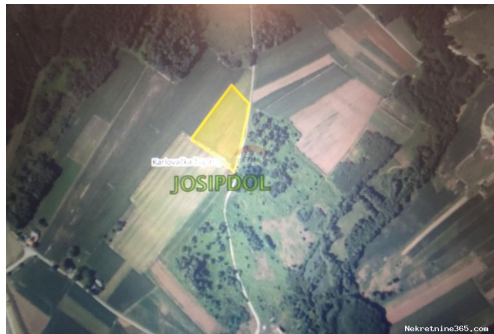

Josipdol, zemljište 8500 m2, Josipdol, Land

Verkäuferinformationen

Name: ReMax Centar nekretnina
Vorname: ReMax
Nachname: Centar nekretnina
Firmenname: ReMax Centar Nekretnina
Service Type: Selling and renting
Website: <https://www.remax-centarnekretnina.com>

Land: Croatia
Region: Primorsko-goranska županija
City: Rijeka
Postleitzahl: 51000
Adresse: Krešimirova 12a
Phone: 0038551635350
Über uns: Das RE / MAX Real Estate Center ist der größte RE / MAX-Franchisegeber in Kroatien mit 8 Niederlassungen in den folgenden Städten: Zagreb, Rijeka, Pula, Poreč, Umag, Rovinj, Opatija und Crikvenica. Das Re / max Real Estate Center ist seit mehr als 12 Jahren als lokaler Experte in Bereichen tätig, in denen es mit über 90 Vertriebsmitarbeitern zusammenarbeitet.

Das Unternehmen konzentriert sich darauf, seinen Kunden qualitativ hochwertige und personalisierte Dienstleistungen für den Kauf und Verkauf von Immobilien anzubieten. Als zuverlässiger Berater für den kroatischen Immobilienmarkt ist das Re / max Real Estate Center entschlossen, strenge Qualitätsstandards durch kontinuierliche Erfolgsindikatoren beim Immobilienverkauf und durch die Unterstützung des Werts der