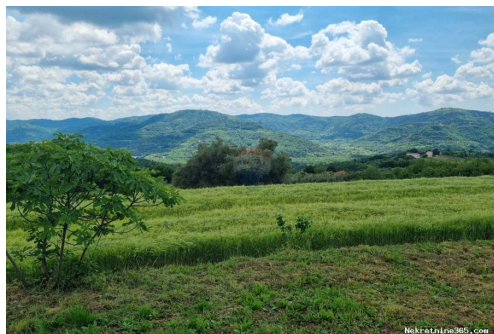

Istra, okolica Motovuna, Vrh, građevinsko zemljište, Motovun, Land

Verkäuferinformationen

Name: ReMax Centar nekretnina
Vorname: ReMax
Nachname: Centar nekretnina
Firmenname: ReMax Centar Nekretnina
Service Type: Selling and renting
Website: <https://www.remax-centarnekretnina.com>

Land: Croatia
Region: Primorsko-goranska županija
City: Rijeka
Postleitzahl: 51000
Adresse: Krešimirova 12a
Phone: 0038551635350
Über uns: Das RE / MAX Real Estate Center ist der größte RE / MAX-Franchisegeber in Kroatien mit 8 Niederlassungen in den folgenden Städten: Zagreb, Rijeka, Pula, Poreč, Umag, Rovinj, Opatija und Crikvenica. Das Re / max Real Estate Center ist seit mehr als 12 Jahren als lokaler Experte in Bereichen tätig, in denen es mit über 90 Vertriebsmitarbeitern zusammenarbeitet.

Das Unternehmen konzentriert sich darauf, seinen Kunden qualitativ hochwertige und personalisierte Dienstleistungen für den Kauf und Verkauf von Immobilien anzubieten. Als zuverlässiger Berater für den kroatischen Immobilienmarkt ist das Re / max Real Estate Center entschlossen, strenge Qualitätsstandards durch kontinuierliche Erfolgsindikatoren beim Immobilienverkauf und durch die Unterstützung des Werts der