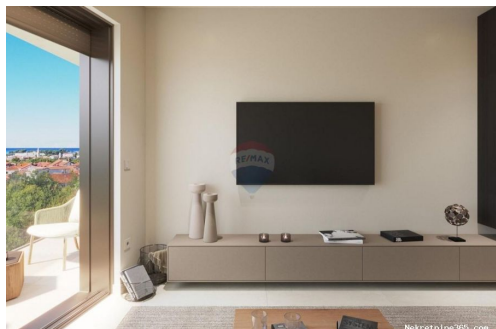

Poreč, jednosoban stan na drugom katu, Poreč, Wohnung

Verkäuferinformationen

Name: ReMax Centar nekretnina
Vorname: ReMax
Nachname: Centar nekretnina
Firmenname: ReMax Centar Nekretnina
Service Type: Selling and renting
Website: <https://www.remax-centarnekretnina.com>

Land: Croatia
Region: Primorsko-goranska županija
City: Rijeka
Postleitzahl: 51000

Adresse: Krešimirova 12a
Phone: 0038551635350

Über uns: Das RE / MAX Real Estate Center ist der größte RE / MAX-Franchisegeber in Kroatien mit 8 Niederlassungen in den folgenden Städten: Zagreb, Rijeka, Pula, Poreč, Umag, Rovinj, Opatija und Crikvenica. Das Re / max Real Estate Center ist seit mehr als 12 Jahren als lokaler Experte in Bereichen tätig, in denen es mit über 90 Vertriebsmitarbeitern zusammenarbeitet.

Das Unternehmen konzentriert sich darauf, seinen Kunden qualitativ hochwertige und personalisierte Dienstleistungen für den Kauf und Verkauf von Immobilien anzubieten. Als zuverlässiger Berater für den kroatischen Immobilienmarkt ist das Re / max Real Estate Center entschlossen, strenge Qualitätsstandards durch kontinuierliche Erfolgsindikatoren beim Immobilienverkauf und durch die Unterstützung des Werts der