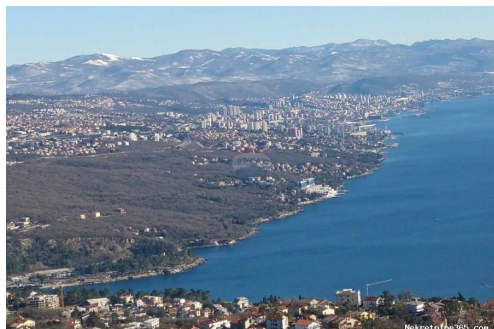

Matulj, Bregi - teren s pogledom, Matulji, Land

Verkäuferinformationen

Name: ReMax Centar nekretnina
Vorname: ReMax
Nachname: Centar nekretnina
Firmenname: ReMax Centar Nekretnina
Service Type: Selling and renting
Website: <https://www.remax-centarnekretnina.com>

Land: Croatia
Region: Primorsko-goranska županija
City: Rijeka
Postleitzahl: 51000
Adresse: Krešimirova 12a
Phone: 0038551635350
Über uns: Das RE / MAX Real Estate Center ist der größte RE / MAX-Franchisegeber in Kroatien mit 8 Niederlassungen in den folgenden Städten: Zagreb, Rijeka, Pula, Poreč, Umag, Rovinj, Opatija und Crikvenica. Das Re / max Real Estate Center ist seit mehr als 12 Jahren als lokaler Experte in Bereichen tätig, in denen es mit über 90 Vertriebsmitarbeitern zusammenarbeitet.

Das Unternehmen konzentriert sich darauf, seinen Kunden qualitativ hochwertige und personalisierte Dienstleistungen für den Kauf und Verkauf von Immobilien anzubieten. Als zuverlässiger Berater für den kroatischen Immobilienmarkt ist das Re / max Real Estate Center entschlossen, strenge Qualitätsstandards durch kontinuierliche Erfolgsindikatoren beim Immobilienverkauf und durch die Unterstützung des Werts der