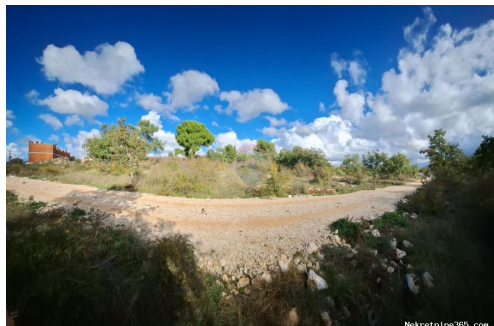

Istra, Poreč, Kontešići - poljoprivredno zemljište od 15987 m2, Sveti Lovreč.Land

Verkäuferinformationen

Name: ReMax Centar nekretnina

Vorname: ReMax

Nachname: Centar nekretnina

Firmenname: ReMax Centar Nekretnina