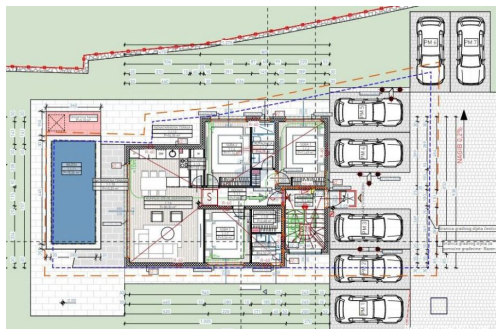

OTOK KRK-NJIVICE,građevinsko zemljište sa projektom, Omišalj, Land

Verkäuferinformationen

Name: ReMax Centar nekretnina
Vorname: ReMax
Nachname: Centar nekretnina
Firmenname: ReMax Centar Nekretnina
Service Type: Selling and renting
Website: <https://www.remax-centarnekretnina.com>

Land: Croatia
Region: Primorsko-goranska županija
City: Rijeka
Postleitzahl: 51000
Adresse: Krešimirova 12a
Phone: 0038551635350
Über uns: Das RE / MAX Real Estate Center ist der größte RE / MAX-Franchisegeber in Kroatien mit 8 Niederlassungen in den folgenden Städten: Zagreb, Rijeka, Pula, Poreč, Umag, Rovinj, Opatija und Crikvenica. Das Re / max Real Estate Center ist seit mehr als 12 Jahren als lokaler Experte in Bereichen tätig, in denen es mit über 90 Vertriebsmitarbeitern zusammenarbeitet.

Das Unternehmen konzentriert sich darauf, seinen Kunden qualitativ hochwertige und personalisierte Dienstleistungen für den Kauf und Verkauf von Immobilien anzubieten. Als zuverlässiger Berater für den kroatischen Immobilienmarkt ist das Re / max Real Estate Center entschlossen, strenge Qualitätsstandards durch kontinuierliche Erfolgsindikatoren beim Immobilienverkauf und durch die Unterstützung des Werts der