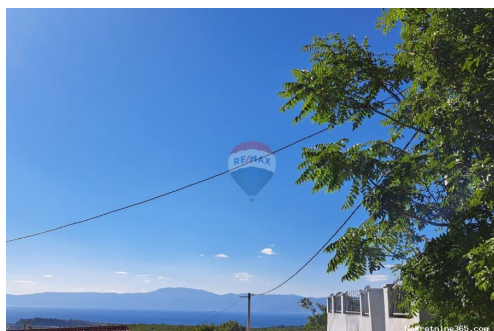

Kraljevica,Šmrika- teren s pogledom na more, Kraljevica, Land

Verkäuferinformationen

Name: ReMax Centar nekretnina
Vorname: ReMax
Nachname: Centar nekretnina
Firmenname: ReMax Centar Nekretnina
Service Type: Selling and renting
Website: <https://www.remax-centarnekretnina.com>

Land: Croatia
Region: Primorsko-goranska županija
City: Rijeka
Postleitzahl: 51000
Adresse: Krešimirova 12a
Phone: 0038551635350
Über uns: Das RE / MAX Real Estate

Center ist der größte RE / MAX-Franchisegeber in Kroatien mit 8 Niederlassungen in den folgenden Städten: Zagreb, Rijeka, Pula, Poreč, Umag, Rovinj, Opatija und Crikvenica. Das Re / max Real Estate Center ist seit mehr als 12 Jahren als lokaler Experte in Bereichen tätig, in denen es mit über 90 Vertriebsmitarbeitern zusammenarbeitet.

Das Unternehmen konzentriert sich darauf, seinen Kunden qualitativ hochwertige und personalisierte Dienstleistungen für den Kauf und Verkauf von Immobilien anzubieten. Als zuverlässiger Berater für den kroatischen Immobilienmarkt ist das Re / max Real Estate Center entschlossen, strenge Qualitätsstandards durch kontinuierliche Erfolgsindikatoren beim Immobilienverkauf und durch die Unterstützung des Werts der