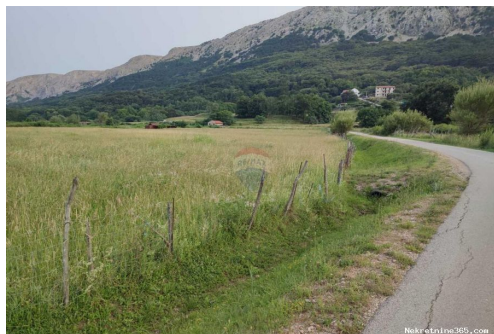

Batomalj - lijepo polj. zemljište uz cestu 520m2, Baška, Land

Verkäuferinformationen

Name: ReMax Centar nekretnina
Vorname: ReMax
Nachname: Centar nekretnina
Firmenname: ReMax Centar Nekretnina
Service Type: Selling and renting
Website: <https://www.remax-centarnekretnina.com>

Land: Croatia
Region: Primorsko-goranska županija
City: Rijeka
Postleitzahl: 51000
Adresse: Krešimirova 12a
Phone: 0038551635350
Über uns: Das RE / MAX Real Estate Center ist der größte RE / MAX-Franchisegeber in Kroatien mit 8 Niederlassungen in den folgenden Städten: Zagreb, Rijeka, Pula, Poreč, Umag, Rovinj, Opatija und Crikvenica. Das Re / max Real Estate Center ist seit mehr als 12 Jahren als lokaler Experte in Bereichen tätig, in denen es mit über 90 Vertriebsmitarbeitern zusammenarbeitet.

Das Unternehmen konzentriert sich darauf, seinen Kunden qualitativ hochwertige und personalisierte Dienstleistungen für den Kauf und Verkauf von Immobilien anzubieten. Als zuverlässiger Berater für den kroatischen Immobilienmarkt ist das Re / max Real Estate Center entschlossen, strenge Qualitätsstandards durch kontinuierliche Erfolgsindikatoren beim Immobilienverkauf und durch die Unterstützung des Werts der