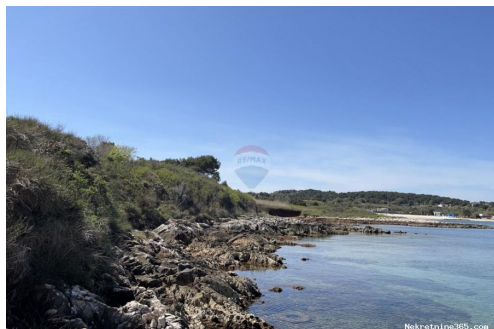

Istra, Ližnjan - attraktivno građevinsko zemljište od 12457 m2, Ližnjan, Land

Verkäuferinformationen

Name: ReMax Centar nekretnina
Vorname: ReMax
Nachname: Centar nekretnina
Firmenname: ReMax Centar Nekretnina
Service Type: Selling and renting
Website: <https://www.remax-centarnekretnina.com>

Land: Croatia
Region: Primorsko-goranska županija
City: Rijeka
Postleitzahl: 51000
Adresse: Krešimirova 12a
Phone: 0038551635350
Über uns: Das RE / MAX Real Estate

Center ist der größte RE / MAX-Franchisegeber in Kroatien mit 8 Niederlassungen in den folgenden Städten: Zagreb, Rijeka, Pula, Poreč, Umag, Rovinj, Opatija und Crikvenica. Das Re / max Real Estate Center ist seit mehr als 12 Jahren als lokaler Experte in Bereichen tätig, in denen es mit über 90 Vertriebsmitarbeitern zusammenarbeitet.

Das Unternehmen konzentriert sich darauf, seinen Kunden qualitativ hochwertige und personalisierte Dienstleistungen für den Kauf und Verkauf von Immobilien anzubieten. Als zuverlässiger Berater für den kroatischen Immobilienmarkt ist das Re / max Real Estate Center entschlossen, strenge Qualitätsstandards durch kontinuierliche Erfolgsindikatoren beim Immobilienverkauf und durch die Unterstützung des Werts der