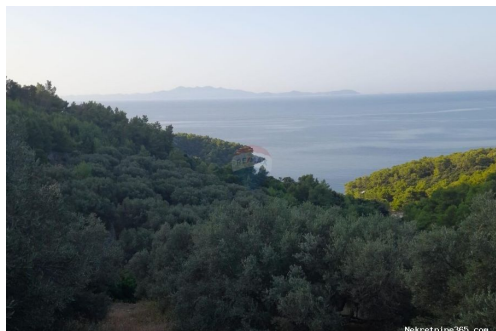

Korčula, Blato, 90 000m2 poljoprivredno zemljište, Blato, Land

Verkäuferinformationen

Name: ReMax Centar nekretnina
Vorname: ReMax
Nachname: Centar nekretnina
Firmenname: ReMax Centar Nekretnina
Service Type: Selling and renting
Website: <https://www.remax-centarnekretnina.com>

Land: Croatia
Region: Primorsko-goranska županija
City: Rijeka
Postleitzahl: 51000
Adresse: Krešimirova 12a
Phone: 0038551635350
Über uns: Das RE / MAX Real Estate Center ist der größte RE / MAX-Franchisegeber in Kroatien mit 8 Niederlassungen in den folgenden Städten: Zagreb, Rijeka, Pula, Poreč, Umag, Rovinj, Opatija und Crikvenica. Das Re / max Real Estate Center ist seit mehr als 12 Jahren als lokaler Experte in Bereichen tätig, in denen es mit über 90 Vertriebsmitarbeitern zusammenarbeitet.

Das Unternehmen konzentriert sich darauf, seinen Kunden qualitativ hochwertige und personalisierte Dienstleistungen für den Kauf und Verkauf von Immobilien anzubieten. Als zuverlässiger Berater für den kroatischen Immobilienmarkt ist das Re / max Real Estate Center entschlossen, strenge Qualitätsstandards durch kontinuierliche Erfolgsindikatoren beim Immobilienverkauf und durch die Unterstützung des Werts der