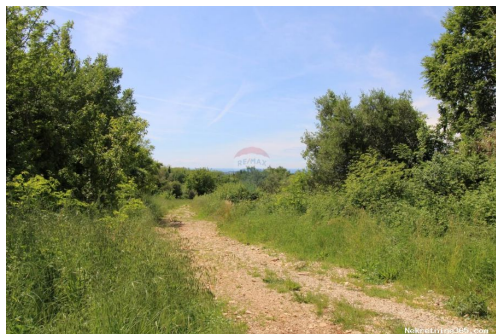

Poljoprivredno zemljište u Taru, Tar-Vabriga, Land

Verkäuferinformationen

Name: ReMax Centar nekretnina
Vorname: ReMax
Nachname: Centar nekretnina
Firmenname: ReMax Centar Nekretnina
Service Type: Selling and renting
Website: <https://www.remax-centarnekretnina.com>

Land: Croatia
Region: Primorsko-goranska županija
City: Rijeka
Postleitzahl: 51000
Adresse: Krešimirova 12a
Phone: 0038551635350
Über uns: Das RE / MAX Real Estate Center ist der größte RE / MAX-Franchisegeber in Kroatien mit 8 Niederlassungen in den folgenden Städten: Zagreb, Rijeka, Pula, Poreč, Umag, Rovinj, Opatija und Crikvenica. Das Re / max Real Estate Center ist seit mehr als 12 Jahren als lokaler Experte in Bereichen tätig, in denen es mit über 90 Vertriebsmitarbeitern zusammenarbeitet.

Das Unternehmen konzentriert sich darauf, seinen Kunden qualitativ hochwertige und personalisierte Dienstleistungen für den Kauf und Verkauf von Immobilien anzubieten. Als zuverlässiger Berater für den kroatischen Immobilienmarkt ist das Re / max Real Estate Center entschlossen, strenge Qualitätsstandards durch kontinuierliche Erfolgsindikatoren beim Immobilienverkauf und durch die Unterstützung des Werts der