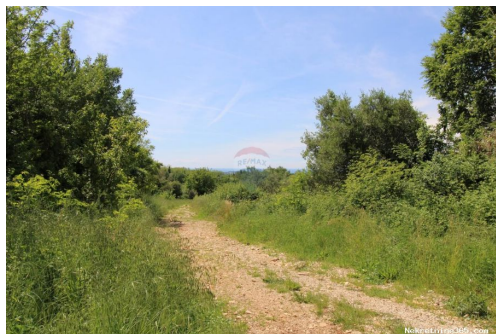

Veliko poljoprivredno zemljište u blizini Tara, Tar-Vabriga, Land

Verkäuferinformationen

Name: ReMax Centar nekretnina
Vorname: ReMax
Nachname: Centar nekretnina
Firmenname: ReMax Centar Nekretnina
Service Type: Selling and renting
Website: <https://www.remax-centarnekretnina.com>

Land: Croatia
Region: Primorsko-goranska županija
City: Rijeka
Postleitzahl: 51000
Adresse: Krešimirova 12a
Phone: 0038551635350
Über uns: Das RE / MAX Real Estate Center ist der größte RE / MAX-Franchisegeber in Kroatien mit 8 Niederlassungen in den folgenden Städten: Zagreb, Rijeka, Pula, Poreč, Umag, Rovinj, Opatija und Crikvenica. Das Re / max Real Estate Center ist seit mehr als 12 Jahren als lokaler Experte in Bereichen tätig, in denen es mit über 90 Vertriebsmitarbeitern zusammenarbeitet.

Das Unternehmen konzentriert sich darauf, seinen Kunden qualitativ hochwertige und personalisierte Dienstleistungen für den Kauf und Verkauf von Immobilien anzubieten. Als zuverlässiger Berater für den kroatischen Immobilienmarkt ist das Re / max Real Estate Center entschlossen, strenge Qualitätsstandards durch kontinuierliche Erfolgsindikatoren beim Immobilienverkauf und durch die Unterstützung des Werts der