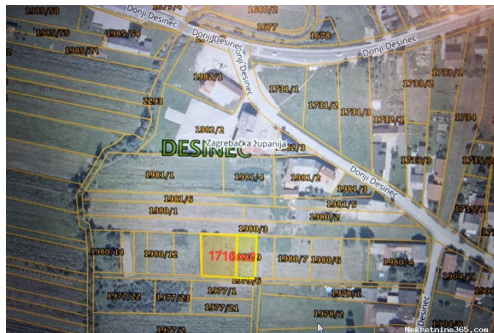

Jastrebarsko, Donji Desinec, 2 građevinske parcele, Jastrebarsko - Okolica,

Land

Verkäuferinformationen

Name: ReMax Centar nekretnina
Vorname: ReMax
Nachname: Centar nekretnina
Firmenname: ReMax Centar Nekretnina
Service Type: Selling and renting
Website: <https://www.remax-centarnekretnina.com>

die Unterstützung des Werts der
Marke Re / max
aufrechtzuerhalten.

Reg No.: 656/2009

Anzeigendetails

Allgemein

Titel: Jastrebarsko, Donji Desinec, 2 građevinske parcele
Immobilie zur: Verkauf
Land Art: Baugrundstück
Quadratfuß: 1716 m²
Preis: 34,320.00 €
Erstellt: 22.11.2024

Standort

Land: Croatia
Staat / Region / Provinz: Zagrebačka županija
Stadt: Jastrebarsko - Okolica
Siedlung: Donji Desinec
Postleitzahl: 10450

Beschreibung

Zusätzliche Informationen: ID CODE: 300431083-59