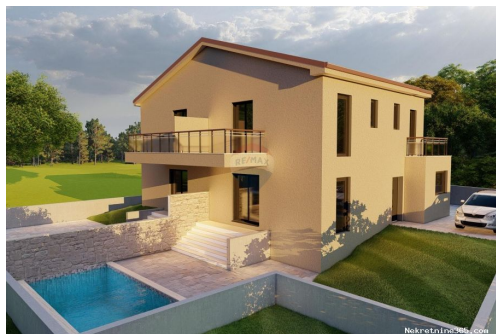

## Istra, Buje okolica, kuća u izgradnji s bazenom, Buje, Haus

### Allgemein

Titel: Istra, Buje okolica, kuća u izgradnji s bazenom  
Immobilie zur: Verkauf  
Haustyp: freistehend  
Quadratfuß: 153 m<sup>2</sup>  
Grundstücksgröße: 220 m<sup>2</sup>  
Stockwerke: 2  
Schlafzimmer: 4  
Badezimmer: 3  
Preis: 430,000.00 €  
Erstellt: 22.11.2024