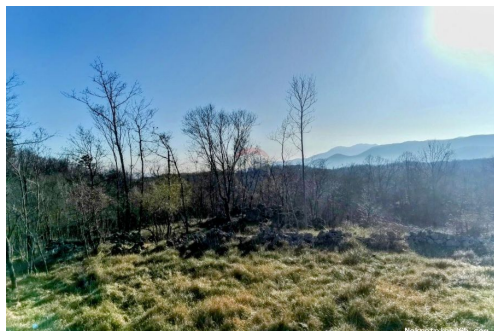

Breza, građevinsko zemljište od 2536m2 s otvorenim pogledom, Klana, Land

Verkäuferinformationen

Name: ReMax Centar nekretnina
Vorname: ReMax
Nachname: Centar nekretnina
Firmenname: ReMax Centar Nekretnina
Service Type: Selling and renting
Website: <https://www.remax-centarnekretnina.com>

Land: Croatia
Region: Primorsko-goranska županija
City: Rijeka
Postleitzahl: 51000

Adresse: Krešimirova 12a

Phone: 0038551635350

Über uns: Das RE / MAX Real Estate Center ist der größte RE / MAX-Franchisegeber in Kroatien mit 8 Niederlassungen in den folgenden Städten: Zagreb, Rijeka, Pula, Poreč, Umag, Rovinj, Opatija und Crikvenica. Das Re / max Real Estate Center ist seit mehr als 12 Jahren als lokaler Experte in Bereichen tätig, in denen es mit über 90 Vertriebsmitarbeitern zusammenarbeitet.

Das Unternehmen konzentriert sich darauf, seinen Kunden qualitativ hochwertige und personalisierte Dienstleistungen für den Kauf und Verkauf von Immobilien anzubieten. Als zuverlässiger Berater für den kroatischen Immobilienmarkt ist das Re / max Real Estate Center entschlossen, strenge Qualitätsstandards durch kontinuierliche Erfolgsindikatoren beim Immobilienverkauf und durch die Unterstützung des Werts der