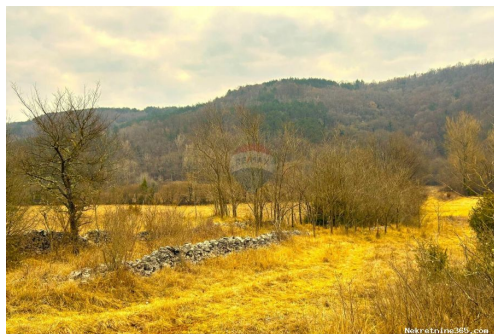

Poljoprivredno zemljište, Istra, Grožnjan, Grožnjan, Land

Verkäuferinformationen

Name: ReMax Centar nekretnina
Vorname: ReMax
Nachname: Centar nekretnina
Firmenname: ReMax Centar Nekretnina
Service Type: Selling and renting
Website: <https://www.remax-centarnekretnina.com>

Land: Croatia
Region: Primorsko-goranska županija
City: Rijeka
Postleitzahl: 51000
Adresse: Krešimirova 12a
Phone: 0038551635350
Über uns: Das RE / MAX Real Estate

Center ist der größte RE / MAX-Franchisegeber in Kroatien mit 8 Niederlassungen in den folgenden Städten: Zagreb, Rijeka, Pula, Poreč, Umag, Rovinj, Opatija und Crikvenica. Das Re / max Real Estate Center ist seit mehr als 12 Jahren als lokaler Experte in Bereichen tätig, in denen es mit über 90 Vertriebsmitarbeitern zusammenarbeitet.

Das Unternehmen konzentriert sich darauf, seinen Kunden qualitativ hochwertige und personalisierte Dienstleistungen für den Kauf und Verkauf von Immobilien anzubieten. Als zuverlässiger Berater für den kroatischen Immobilienmarkt ist das Re / max Real Estate Center entschlossen, strenge Qualitätsstandards durch kontinuierliche Erfolgsindikatoren beim Immobilienverkauf und durch die Unterstützung des Werts der