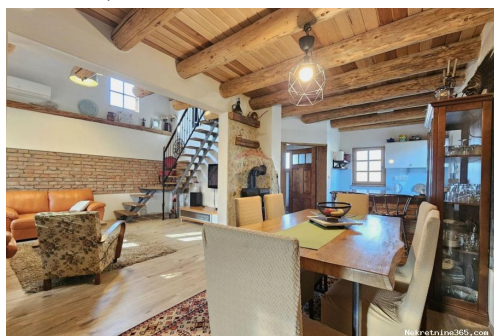

Zaprešić, Gornja Pušća, novoadaptirana vikendica 80m2 s dvorištem 1100m2, Pušća, Haus

Verkäuferinformationen

Name: ReMax Centar nekretnina
Vorname: ReMax
Nachname: Centar nekretnina
Firmenname: ReMax Centar Nekretnina
Service Type: Selling and renting
Website: <https://www.remax-centarnekretnina.com>

Land: Croatia
Region: Primorsko-goranska županija
City: Rijeka
Postleitzahl: 51000
Adresse: Krešimirova 12a
Phone: 0038551635350
Über uns: Das RE / MAX Real Estate Center ist der größte RE / MAX-Franchisegeber in Kroatien mit 8 Niederlassungen in den folgenden Städten: Zagreb, Rijeka, Pula, Poreč, Umag, Rovinj, Opatija und Crikvenica. Das Re / max Real Estate Center ist seit mehr als 12 Jahren als lokaler Experte in Bereichen tätig, in denen es mit über 90 Vertriebsmitarbeitern zusammenarbeitet.

Das Unternehmen konzentriert sich darauf, seinen Kunden qualitativ hochwertige und personalisierte Dienstleistungen für den Kauf und Verkauf von Immobilien anzubieten. Als zuverlässiger Berater für den kroatischen Immobilienmarkt ist das Re / max Real Estate Center entschlossen, strenge Qualitätsstandards durch kontinuierliche Erfolgsindikatoren beim Immobilienverkauf und durch