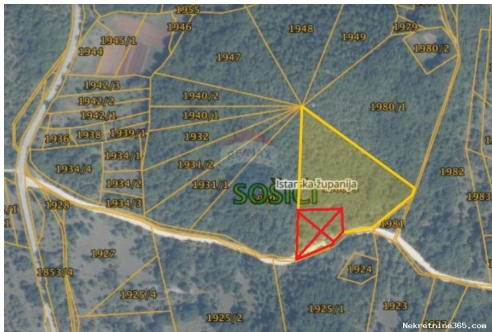

Istra, Sošići-šuma 3200m2 na odličnoj lokaciji, Kanfanar, Land

Verkäuferinformationen

Name: ReMax Centar nekretnina
Vorname: ReMax
Nachname: Centar nekretnina
Firmenname: ReMax Centar Nekretnina
Service Type: Selling and renting
Website: <https://www.remax-centarnekretnina.com>

Marke Re / max
aufrechtzuerhalten.
656/2009

Reg No.:

Anzeigendetails

Allgemein

Titel: Istra, Sošići-šuma 3200m2 na odličnoj lokaciji
Immobilie zur: Verkauf
Land Art: Landwirtschaftliche Flächen
Quadratfuß: 3200 m²
Preis: 11,250.00 €
Erstellt: 22.11.2024