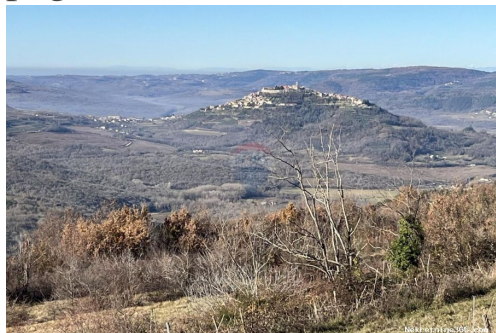

Motovun - okolica, građevinsko-poljoprivredno zemljište predivnog otvorenog pogleda, Pazin - Okolica, Land

Verkäuferinformationen

Name: ReMax Centar nekretnina
Vorname: ReMax
Nachname: Centar nekretnina
Firmenname: ReMax Centar Nekretnina
Service Type: Selling and renting
Website: <https://www.remax-centarnekretnina.com>

Land: Croatia
Region: Primorsko-goranska županija
City: Rijeka
Postleitzahl: 51000
Adresse: Krešimirova 12a
Phone: 0038551635350
Über uns: Das RE / MAX Real Estate

Center ist der größte RE / MAX-Franchisegeber in Kroatien mit 8 Niederlassungen in den folgenden Städten: Zagreb, Rijeka, Pula, Poreč, Umag, Rovinj, Opatija und Crikvenica. Das Re / max Real Estate Center ist seit mehr als 12 Jahren als lokaler Experte in Bereichen tätig, in denen es mit über 90 Vertriebsmitarbeitern zusammenarbeitet.

Das Unternehmen konzentriert sich darauf, seinen Kunden qualitativ hochwertige und personalisierte Dienstleistungen für den Kauf und Verkauf von Immobilien anzubieten. Als zuverlässiger Berater für den kroatischen Immobilienmarkt ist das Re / max Real Estate Center entschlossen, strenge Qualitätsstandards durch kontinuierliche Erfolgsindikatoren beim Immobilienverkauf und durch