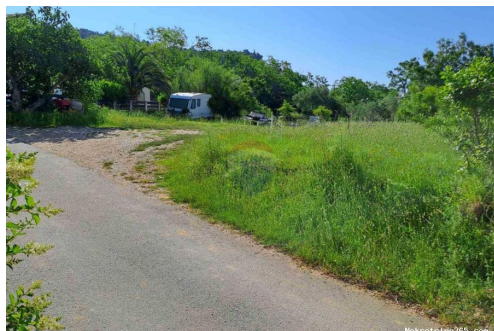

Rab, Supetarska draga, građevinski teren 630m2, Rab, Land

Verkäuferinformationen

Name: ReMax Centar nekretnina
Vorname: ReMax
Nachname: Centar nekretnina
Firmenname: ReMax Centar Nekretnina
Service Type: Selling and renting
Website: <https://www.remax-centarnekretnina.com>

Land: Croatia
Region: Primorsko-goranska županija
City: Rijeka
Postleitzahl: 51000
Adresse: Krešimirova 12a
Phone: 0038551635350
Über uns: Das RE / MAX Real Estate

Center ist der größte RE / MAX-Franchisegeber in Kroatien mit 8 Niederlassungen in den folgenden Städten: Zagreb, Rijeka, Pula, Poreč, Umag, Rovinj, Opatija und Crikvenica. Das Re / max Real Estate Center ist seit mehr als 12 Jahren als lokaler Experte in Bereichen tätig, in denen es mit über 90 Vertriebsmitarbeitern zusammenarbeitet.

Das Unternehmen konzentriert sich darauf, seinen Kunden qualitativ hochwertige und personalisierte Dienstleistungen für den Kauf und Verkauf von Immobilien anzubieten. Als zuverlässiger Berater für den kroatischen Immobilienmarkt ist das Re / max Real Estate Center entschlossen, strenge Qualitätsstandards durch kontinuierliche Erfolgsindikatoren beim Immobilienverkauf und durch die Unterstützung des Werts der