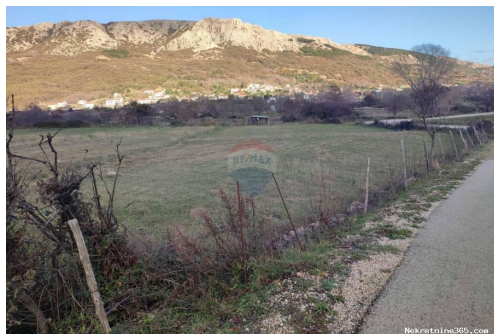

Baška-Batomalj-poljoprivredno zemljište 815m2, Baška, Land

Verkäuferinformationen

Name: ReMax Centar nekretnina
Vorname: ReMax
Nachname: Centar nekretnina
Firmenname: ReMax Centar Nekretnina
Service Type: Selling and renting
Website: <https://www.remax-centarnekretnina.com>

Land: Croatia
Region: Primorsko-goranska županija
City: Rijeka
Postleitzahl: 51000
Adresse: Krešimirova 12a
Phone: 0038551635350
Über uns: Das RE / MAX Real Estate Center ist der größte RE / MAX-Franchisegeber in Kroatien mit 8 Niederlassungen in den folgenden Städten: Zagreb, Rijeka, Pula, Poreč, Umag, Rovinj, Opatija und Crikvenica. Das Re / max Real Estate Center ist seit mehr als 12 Jahren als lokaler Experte in Bereichen tätig, in denen es mit über 90 Vertriebsmitarbeitern zusammenarbeitet.

Das Unternehmen konzentriert sich darauf, seinen Kunden qualitativ hochwertige und personalisierte Dienstleistungen für den Kauf und Verkauf von Immobilien anzubieten. Als zuverlässiger Berater für den kroatischen Immobilienmarkt ist das Re / max Real Estate Center entschlossen, strenge Qualitätsstandards durch kontinuierliche Erfolgsindikatoren beim Immobilienverkauf und durch die Unterstützung des Werts der