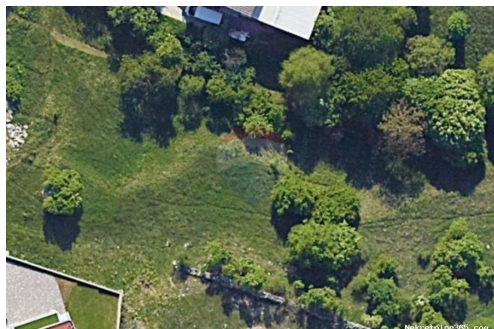

Rijeka, Čavle, građevinsko zemljište 758 m2, Čavle, Land

Verkäuferinformationen

Name: ReMax Centar nekretnina
Vorname: ReMax
Nachname: Centar nekretnina
Firmenname: ReMax Centar Nekretnina
Service Type: Selling and renting
Website: <https://www.remax-centarnekretnina.com>