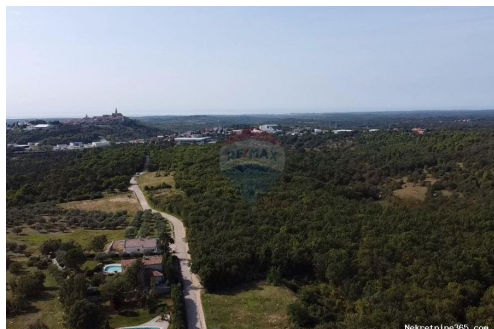

Buje okolica, poljoprivredno zemljište 126151 m2, Buje, Land

Verkäuferinformationen

Name: ReMax Centar nekretnina
Vorname: ReMax
Nachname: Centar nekretnina
Firmenname: ReMax Centar Nekretnina
Service Type: Selling and renting
Website: <https://www.remax-centarnekretnina.com>

Land: Croatia
Region: Primorsko-goranska županija
City: Rijeka
Postleitzahl: 51000
Adresse: Krešimirova 12a
Phone: 0038551635350
Über uns: Das RE / MAX Real Estate

Center ist der größte RE / MAX-Franchisegeber in Kroatien mit 8 Niederlassungen in den folgenden Städten: Zagreb, Rijeka, Pula, Poreč, Umag, Rovinj, Opatija und Crikvenica. Das Re / max Real Estate Center ist seit mehr als 12 Jahren als lokaler Experte in Bereichen tätig, in denen es mit über 90 Vertriebsmitarbeitern zusammenarbeitet.

Das Unternehmen konzentriert sich darauf, seinen Kunden qualitativ hochwertige und personalisierte Dienstleistungen für den Kauf und Verkauf von Immobilien anzubieten. Als zuverlässiger Berater für den kroatischen Immobilienmarkt ist das Re / max Real Estate Center entschlossen, strenge Qualitätsstandards durch kontinuierliche Erfolgsindikatoren beim Immobilienverkauf und durch die Unterstützung des Werts der