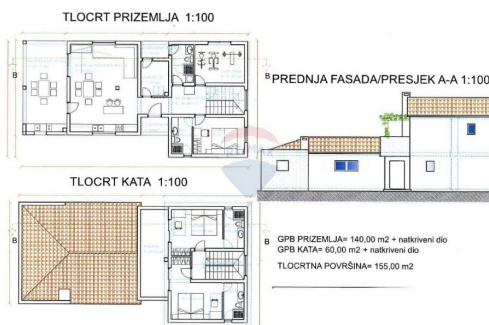

Istra, Šumber okolica isparcelirana građevinska parcela za 8 villa, Sveta Nedelja, Land

Verkäuferinformationen

Name: ReMax Centar nekretnina
Vorname: ReMax
Nachname: Centar nekretnina
Firmenname: ReMax Centar Nekretnina
Service Type: Selling and renting
Website: <https://www.remax-centarnekretnina.com>

Land: Croatia
Region: Primorsko-goranska županija
City: Rijeka
Postleitzahl: 51000
Adresse: Krešimirova 12a
Phone: 0038551635350
Über uns: Das RE / MAX Real Estate Center ist der größte RE / MAX-Franchisegeber in Kroatien mit 8 Niederlassungen in den folgenden Städten: Zagreb, Rijeka, Pula, Poreč, Umag, Rovinj, Opatija und Crikvenica. Das Re / max Real Estate Center ist seit mehr als 12 Jahren als lokaler Experte in Bereichen tätig, in denen es mit über 90 Vertriebsmitarbeitern zusammenarbeitet.

Das Unternehmen konzentriert sich darauf, seinen Kunden qualitativ hochwertige und personalisierte Dienstleistungen für den Kauf und Verkauf von Immobilien anzubieten. Als zuverlässiger Berater für den kroatischen Immobilienmarkt ist das Re / max Real Estate Center entschlossen, strenge Qualitätsstandards durch kontinuierliche Erfolgsindikatoren beim Immobilienverkauf und durch