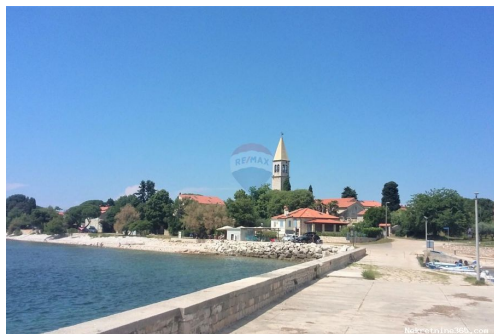

Umag - Lovrečica, atraktivan teren blizu plaže, Umag, Land

Verkäuferinformationen

Name: ReMax Centar nekretnina
Vorname: ReMax
Nachname: Centar nekretnina
Firmenname: ReMax Centar Nekretnina
Service Type: Selling and renting
Website: <https://www.remax-centarnekretnina.com>

Land: Croatia
Region: Primorsko-goranska županija
City: Rijeka
Postleitzahl: 51000
Adresse: Krešimirova 12a
Phone: 0038551635350
Über uns: Das RE / MAX Real Estate Center ist der größte RE / MAX-Franchisegeber in Kroatien mit 8 Niederlassungen in den folgenden Städten: Zagreb, Rijeka, Pula, Poreč, Umag, Rovinj, Opatija und Crikvenica. Das Re / max Real Estate Center ist seit mehr als 12 Jahren als lokaler Experte in Bereichen tätig, in denen es mit über 90 Vertriebsmitarbeitern zusammenarbeitet.

Das Unternehmen konzentriert sich darauf, seinen Kunden qualitativ hochwertige und personalisierte Dienstleistungen für den Kauf und Verkauf von Immobilien anzubieten. Als zuverlässiger Berater für den kroatischen Immobilienmarkt ist das Re / max Real Estate Center entschlossen, strenge Qualitätsstandards durch kontinuierliche Erfolgsindikatoren beim Immobilienverkauf und durch die Unterstützung des Werts der