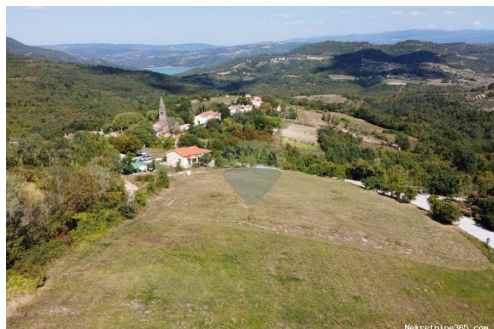

Središnja Istra, građevinsko zemljište s lijepim pogledom, Pazin - Okolica, Land

Verkäuferinformationen

Name: ReMax Centar nekretnina
Vorname: ReMax
Nachname: Centar nekretnina
Firmenname: ReMax Centar Nekretnina
Service Type: Selling and renting
Website: <https://www.remax-centarnekretnina.com>

Land: Croatia
Region: Primorsko-goranska županija
City: Rijeka
Postleitzahl: 51000
Adresse: Krešimirova 12a
Phone: 0038551635350
Über uns: Das RE / MAX Real Estate

Center ist der größte RE / MAX-Franchisegeber in Kroatien mit 8 Niederlassungen in den folgenden Städten: Zagreb, Rijeka, Pula, Poreč, Umag, Rovinj, Opatija und Crikvenica. Das Re / max Real Estate Center ist seit mehr als 12 Jahren als lokaler Experte in Bereichen tätig, in denen es mit über 90 Vertriebsmitarbeitern zusammenarbeitet.

Das Unternehmen konzentriert sich darauf, seinen Kunden qualitativ hochwertige und personalisierte Dienstleistungen für den Kauf und Verkauf von Immobilien anzubieten. Als zuverlässiger Berater für den kroatischen Immobilienmarkt ist das Re / max Real Estate Center entschlossen, strenge Qualitätsstandards durch kontinuierliche Erfolgsindikatoren beim Immobilienverkauf und durch die Unterstützung des Werts der