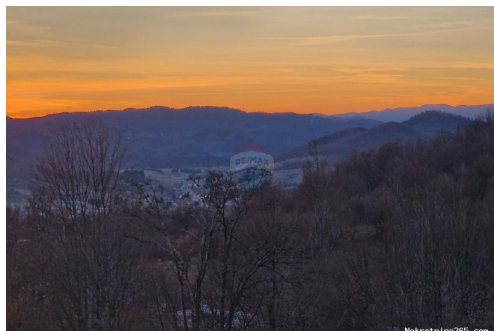

Begovo Razdolje -građevinski teren, Mrkopalj, Land

Verkäuferinformationen

Name: ReMax Centar nekretnina
Vorname: ReMax
Nachname: Centar nekretnina
Firmenname: ReMax Centar Nekretnina
Service Type: Selling and renting
Website: <https://www.remax-centarnekretnina.com>

Land: Croatia
Region: Primorsko-goranska županija
City: Rijeka
Postleitzahl: 51000
Adresse: Krešimirova 12a
Phone: 0038551635350
Über uns: Das RE / MAX Real Estate Center ist der größte RE / MAX-Franchisegeber in Kroatien mit 8 Niederlassungen in den folgenden Städten: Zagreb, Rijeka, Pula, Poreč, Umag, Rovinj, Opatija und Crikvenica. Das Re / max Real Estate Center ist seit mehr als 12 Jahren als lokaler Experte in Bereichen tätig, in denen es mit über 90 Vertriebsmitarbeitern zusammenarbeitet.

Das Unternehmen konzentriert sich darauf, seinen Kunden qualitativ hochwertige und personalisierte Dienstleistungen für den Kauf und Verkauf von Immobilien anzubieten. Als zuverlässiger Berater für den kroatischen Immobilienmarkt ist das Re / max Real Estate Center entschlossen, strenge Qualitätsstandards durch kontinuierliche Erfolgsindikatoren beim Immobilienverkauf und durch die Unterstützung des Werts der