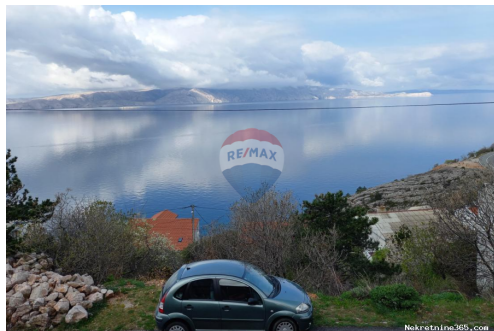

## Senj, Krivi put, Građevinsko zemljište 500m2 s građevinskom dozvolom, Senj, Land

### Standort

Land: Croatia  
Staat / Region / Provinz: Ličko-senjska županija  
Stadt: Senj  
Siedlung: Krivi Put  
Postleitzahl: 53270