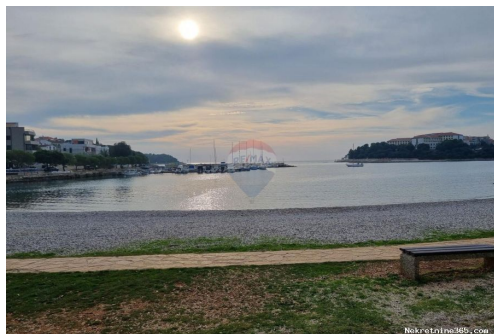

Istra, Pješćana Uvala 1090 m2 građevinskog, Medulin, Land

Verkäuferinformationen

Name: ReMax Centar nekretnina
Vorname: ReMax
Nachname: Centar nekretnina
Firmenname: ReMax Centar Nekretnina
Service Type: Selling and renting
Website: <https://www.remax-centarnekretnina.com>
Land: Croatia
Region: Primorsko-goranska županija
City: Rijeka
Postleitzahl: 51000
Adresse: Krešimirova 12a
Phone: 0038551635350
Über uns: Das RE / MAX Real Estate

Center ist der größte RE / MAX-Franchisegeber in Kroatien mit 8 Niederlassungen in den folgenden Städten: Zagreb, Rijeka, Pula, Poreč, Umag, Rovinj, Opatija und Crikvenica. Das Re / max Real Estate Center ist seit mehr als 12 Jahren als lokaler Experte in Bereichen tätig, in denen es mit über 90 Vertriebsmitarbeitern zusammenarbeitet.

Das Unternehmen konzentriert sich darauf, seinen Kunden qualitativ hochwertige und personalisierte Dienstleistungen für den Kauf und Verkauf von Immobilien anzubieten. Als zuverlässiger Berater für den kroatischen Immobilienmarkt ist das Re / max Real Estate Center entschlossen, strenge Qualitätsstandards durch kontinuierliche Erfolgsindikatoren beim Immobilienverkauf und durch die Unterstützung des Werts der