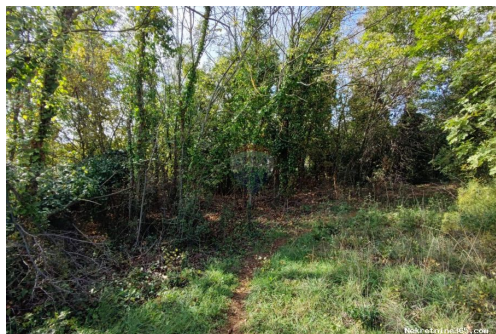

Banjole, Vinkuran, poljoprivredno zemljište 588m2, Medulin, Land

Verkäuferinformationen

Name: ReMax Centar nekretnina
Vorname: ReMax
Nachname: Centar nekretnina
Firmenname: ReMax Centar Nekretnina
Service Type: Selling and renting
Website: <https://www.remax-centarnekretnina.com>

Land: Croatia
Region: Primorsko-goranska županija
City: Rijeka
Postleitzahl: 51000
Adresse: Krešimirova 12a
Phone: 0038551635350
Über uns: Das RE / MAX Real Estate

Center ist der größte RE / MAX-Franchisegeber in Kroatien mit 8 Niederlassungen in den folgenden Städten: Zagreb, Rijeka, Pula, Poreč, Umag, Rovinj, Opatija und Crikvenica. Das Re / max Real Estate Center ist seit mehr als 12 Jahren als lokaler Experte in Bereichen tätig, in denen es mit über 90 Vertriebsmitarbeitern zusammenarbeitet.

Das Unternehmen konzentriert sich darauf, seinen Kunden qualitativ hochwertige und personalisierte Dienstleistungen für den Kauf und Verkauf von Immobilien anzubieten. Als zuverlässiger Berater für den kroatischen Immobilienmarkt ist das Re / max Real Estate Center entschlossen, strenge Qualitätsstandards durch kontinuierliche Erfolgsindikatoren beim Immobilienverkauf und durch die Unterstützung des Werts der