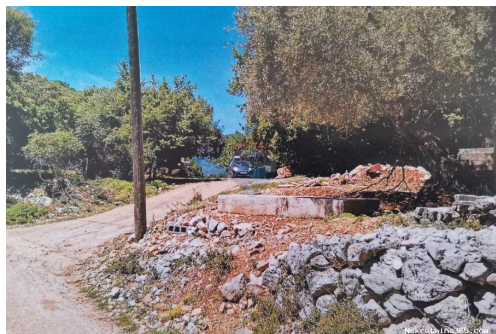

OTOK CRES - zemljište za turističko naselje, Cres, Land

Verkäuferinformationen

Name: ReMax Centar nekretnina
Vorname: ReMax
Nachname: Centar nekretnina
Firmenname: ReMax Centar Nekretnina
Service Type: Selling and renting
Website: <https://www.remax-centarnekretnina.com>

Land: Croatia
Region: Primorsko-goranska županija
City: Rijeka
Postleitzahl: 51000

Adresse: Krešimirova 12a

Phone: 0038551635350

Über uns: Das RE / MAX Real Estate Center ist der größte RE / MAX-Franchisegeber in Kroatien mit 8 Niederlassungen in den folgenden Städten: Zagreb, Rijeka, Pula, Poreč, Umag, Rovinj, Opatija und Crikvenica. Das Re / max Real Estate Center ist seit mehr als 12 Jahren als lokaler Experte in Bereichen tätig, in denen es mit über 90 Vertriebsmitarbeitern zusammenarbeitet.

Das Unternehmen konzentriert sich darauf, seinen Kunden qualitativ hochwertige und personalisierte Dienstleistungen für den Kauf und Verkauf von Immobilien anzubieten. Als zuverlässiger Berater für den kroatischen Immobilienmarkt ist das Re / max Real Estate Center entschlossen, strenge Qualitätsstandards durch kontinuierliche Erfolgsindikatoren beim Immobilienverkauf und durch die Unterstützung des Werts der