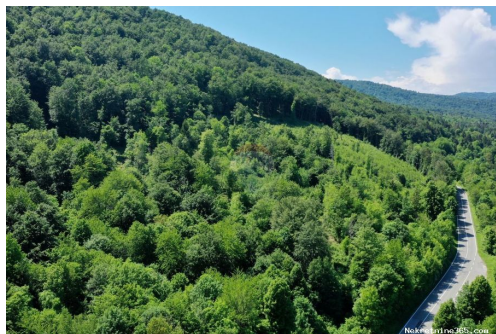

Lukovdol - poljoprivredni teren, šuma 8254 m2, Vrbovsko, Land

Verkäuferinformationen

Name: ReMax Centar nekretnina
Vorname: ReMax
Nachname: Centar nekretnina
Firmenname: ReMax Centar Nekretnina
Service Type: Selling and renting
Website: <https://www.remax-centarnekretnina.com>

Land: Croatia
Region: Primorsko-goranska županija
City: Rijeka
Postleitzahl: 51000
Adresse: Krešimirova 12a
Phone: 0038551635350
Über uns: Das RE / MAX Real Estate Center ist der größte RE / MAX-Franchisegeber in Kroatien mit 8 Niederlassungen in den folgenden Städten: Zagreb, Rijeka, Pula, Poreč, Umag, Rovinj, Opatija und Crikvenica. Das Re / max Real Estate Center ist seit mehr als 12 Jahren als lokaler Experte in Bereichen tätig, in denen es mit über 90 Vertriebsmitarbeitern zusammenarbeitet.

Das Unternehmen konzentriert sich darauf, seinen Kunden qualitativ hochwertige und personalisierte Dienstleistungen für den Kauf und Verkauf von Immobilien anzubieten. Als zuverlässiger Berater für den kroatischen Immobilienmarkt ist das Re / max Real Estate Center entschlossen, strenge Qualitätsstandards durch kontinuierliche Erfolgsindikatoren beim Immobilienverkauf und durch die Unterstützung des Werts der