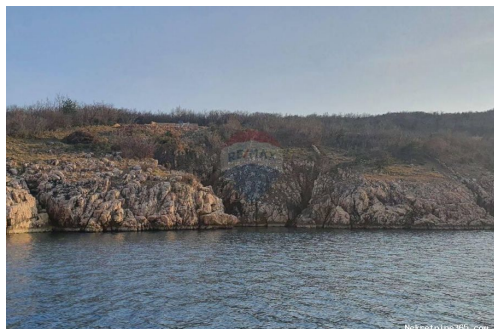

Otok Krk-Šilo, teren 20.429m2, Dobrinj, Land

Verkäuferinformationen

Name: ReMax Centar nekretnina
Vorname: ReMax
Nachname: Centar nekretnina
Firmenname: ReMax Centar Nekretnina
Service Type: Selling and renting
Website: <https://www.remax-centarnekretnina.com>

Land: Croatia
Region: Primorsko-goranska županija
City: Rijeka
Postleitzahl: 51000
Adresse: Krešimirova 12a
Phone: 0038551635350
Über uns: Das RE / MAX Real Estate Center ist der größte RE / MAX-Franchisegeber in Kroatien mit 8 Niederlassungen in den folgenden Städten: Zagreb, Rijeka, Pula, Poreč, Umag, Rovinj, Opatija und Crikvenica. Das Re / max Real Estate Center ist seit mehr als 12 Jahren als lokaler Experte in Bereichen tätig, in denen es mit über 90 Vertriebsmitarbeitern zusammenarbeitet.

Das Unternehmen konzentriert sich darauf, seinen Kunden qualitativ hochwertige und personalisierte Dienstleistungen für den Kauf und Verkauf von Immobilien anzubieten. Als zuverlässiger Berater für den kroatischen Immobilienmarkt ist das Re / max Real Estate Center entschlossen, strenge Qualitätsstandards durch kontinuierliche Erfolgsindikatoren beim Immobilienverkauf und durch die Unterstützung des Werts der