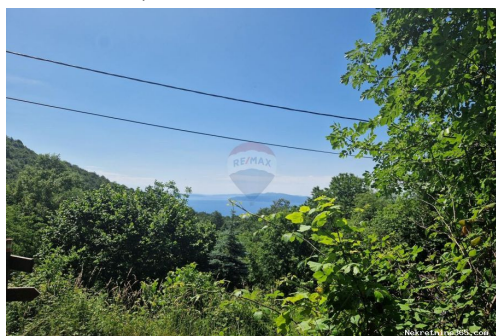

Opatija, Veprinac okolica,građevno zemljište s pogledom na more, Opatija - Okolica, Land

Verkäuferinformationen

Name: ReMax Centar nekretnina
Vorname: ReMax
Nachname: Centar nekretnina
Firmenname: ReMax Centar Nekretnina
Service Type: Selling and renting
Website: <https://www.remax-centarnekretnina.com>

Land: Croatia
Region: Primorsko-goranska županija
City: Rijeka
Postleitzahl: 51000
Adresse: Krešimirova 12a
Phone: 0038551635350
Über uns: Das RE / MAX Real Estate

Center ist der größte RE / MAX-Franchisegeber in Kroatien mit 8 Niederlassungen in den folgenden Städten: Zagreb, Rijeka, Pula, Poreč, Umag, Rovinj, Opatija und Crikvenica. Das Re / max Real Estate Center ist seit mehr als 12 Jahren als lokaler Experte in Bereichen tätig, in denen es mit über 90 Vertriebsmitarbeitern zusammenarbeitet.

Das Unternehmen konzentriert sich darauf, seinen Kunden qualitativ hochwertige und personalisierte Dienstleistungen für den Kauf und Verkauf von Immobilien anzubieten. Als zuverlässiger Berater für den kroatischen Immobilienmarkt ist das Re / max Real Estate Center entschlossen, strenge Qualitätsstandards durch kontinuierliche Erfolgsindikatoren beim Immobilienverkauf und durch