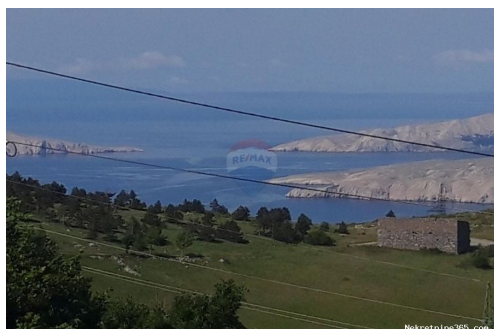

Senj, Krivi put, građevinsko zemljište s građevinskom dozvolom, 421m2, Senj, Land

Verkäuferinformationen

Name: ReMax Centar nekretnina
Vorname: ReMax
Nachname: Centar nekretnina
Firmenname: ReMax Centar Nekretnina
Service Type: Selling and renting
Website: <https://www.remax-centarnekretnina.com>

Land: Croatia
Region: Primorsko-goranska županija
City: Rijeka
Postleitzahl: 51000
Adresse: Krešimirova 12a
Phone: 0038551635350
Über uns: Das RE / MAX Real Estate

Center ist der größte RE / MAX-Franchisegeber in Kroatien mit 8 Niederlassungen in den folgenden Städten: Zagreb, Rijeka, Pula, Poreč, Umag, Rovinj, Opatija und Crikvenica. Das Re / max Real Estate Center ist seit mehr als 12 Jahren als lokaler Experte in Bereichen tätig, in denen es mit über 90 Vertriebsmitarbeitern zusammenarbeitet.

Das Unternehmen konzentriert sich darauf, seinen Kunden qualitativ hochwertige und personalisierte Dienstleistungen für den Kauf und Verkauf von Immobilien anzubieten. Als zuverlässiger Berater für den kroatischen Immobilienmarkt ist das Re / max Real Estate Center entschlossen, strenge Qualitätsstandards durch kontinuierliche Erfolgsindikatoren beim Immobilienverkauf und durch