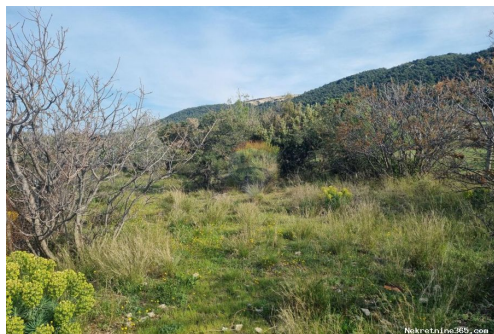

Otok Rab, poljoprivredno zemljište u Banjolu, Rab, Land

Verkäuferinformationen

Name: ReMax Centar nekretnina
Vorname: ReMax
Nachname: Centar nekretnina
Firmenname: ReMax Centar Nekretnina
Service Type: Selling and renting
Website: <https://www.remax-centarnekretnina.com>

Land: Croatia
Region: Primorsko-goranska županija
City: Rijeka
Postleitzahl: 51000
Adresse: Krešimirova 12a
Phone: 0038551635350
Über uns: Das RE / MAX Real Estate

Center ist der größte RE / MAX-Franchisegeber in Kroatien mit 8 Niederlassungen in den folgenden Städten: Zagreb, Rijeka, Pula, Poreč, Umag, Rovinj, Opatija und Crikvenica. Das Re / max Real Estate Center ist seit mehr als 12 Jahren als lokaler Experte in Bereichen tätig, in denen es mit über 90 Vertriebsmitarbeitern zusammenarbeitet.

Das Unternehmen konzentriert sich darauf, seinen Kunden qualitativ hochwertige und personalisierte Dienstleistungen für den Kauf und Verkauf von Immobilien anzubieten. Als zuverlässiger Berater für den kroatischen Immobilienmarkt ist das Re / max Real Estate Center entschlossen, strenge Qualitätsstandards durch kontinuierliche Erfolgsindikatoren beim Immobilienverkauf und durch die Unterstützung des Werts der