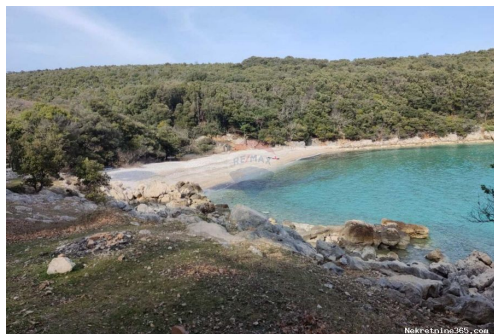

OTOK CRES - NEGRAĐEVINSKO ZEMLJIŠTE UZ MORE, Cres, Land

Verkäuferinformationen

Name: ReMax Centar nekretnina
Vorname: ReMax
Nachname: Centar nekretnina
Firmenname: ReMax Centar Nekretnina
Service Type: Selling and renting
Website: <https://www.remax-centarnekretnina.com>

Land: Croatia
Region: Primorsko-goranska županija
City: Rijeka
Postleitzahl: 51000
Adresse: Krešimirova 12a
Phone: 0038551635350
Über uns: Das RE / MAX Real Estate Center ist der größte RE / MAX-Franchisegeber in Kroatien mit 8 Niederlassungen in den folgenden Städten: Zagreb, Rijeka, Pula, Poreč, Umag, Rovinj, Opatija und Crikvenica. Das Re / max Real Estate Center ist seit mehr als 12 Jahren als lokaler Experte in Bereichen tätig, in denen es mit über 90 Vertriebsmitarbeitern zusammenarbeitet.

Das Unternehmen konzentriert sich darauf, seinen Kunden qualitativ hochwertige und personalisierte Dienstleistungen für den Kauf und Verkauf von Immobilien anzubieten. Als zuverlässiger Berater für den kroatischen Immobilienmarkt ist das Re / max Real Estate Center entschlossen, strenge Qualitätsstandards durch kontinuierliche Erfolgsindikatoren beim Immobilienverkauf und durch die Unterstützung des Werts der