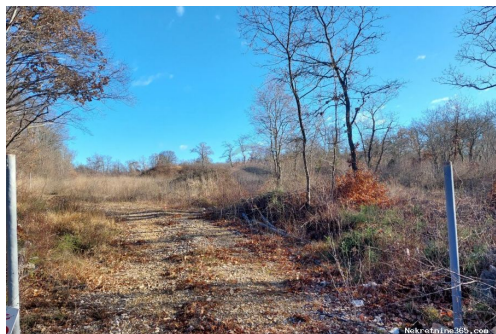

Istra, Rovinj, poljoprivredno zemljište 1400m2, Rovinj, Land

Verkäuferinformationen

Name: ReMax Centar nekretnina
Vorname: ReMax
Nachname: Centar nekretnina
Firmenname: ReMax Centar Nekretnina
Service Type: Selling and renting
Website: <https://www.remax-centarnektina.com>

Land: Croatia
Region: Primorsko-goranska županija
City: Rijeka
Postleitzahl: 51000
Adresse: Krešimirova 12a
Phone: 0038551635350
Über uns: Das RE / MAX Real Estate Center ist der größte RE / MAX-Franchisegeber in Kroatien mit 8 Niederlassungen in den folgenden Städten: Zagreb, Rijeka, Pula, Poreč, Umag, Rovinj, Opatija und Crikvenica. Das Re / max Real Estate Center ist seit mehr als 12 Jahren als lokaler Experte in Bereichen tätig, in denen es mit über 90 Vertriebsmitarbeitern zusammenarbeitet.

Das Unternehmen konzentriert sich darauf, seinen Kunden qualitativ hochwertige und personalisierte Dienstleistungen für den Kauf und Verkauf von Immobilien anzubieten. Als zuverlässiger Berater für den kroatischen Immobilienmarkt ist das Re / max Real Estate Center entschlossen, strenge Qualitätsstandards durch kontinuierliche Erfolgsindikatoren beim Immobilienverkauf und durch die Unterstützung des Werts der