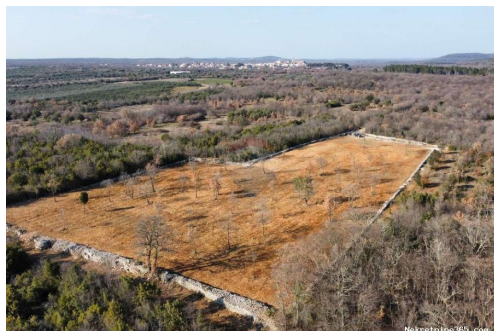

BALE - Poljoprivredno zemljište sa suhozidom 11470 m2, Bale, Land

Verkäuferinformationen

Name: ReMax Centar nekretnina
Vorname: ReMax
Nachname: Centar nekretnina
Firmenname: ReMax Centar Nekretnina
Service Type: Selling and renting
Website: <https://www.remax-centarnekretnina.com>

Land: Croatia
Region: Primorsko-goranska županija
City: Rijeka
Postleitzahl: 51000
Adresse: Krešimirova 12a
Phone: 0038551635350
Über uns: Das RE / MAX Real Estate Center ist der größte RE / MAX-Franchisegeber in Kroatien mit 8 Niederlassungen in den folgenden Städten: Zagreb, Rijeka, Pula, Poreč, Umag, Rovinj, Opatija und Crikvenica. Das Re / max Real Estate Center ist seit mehr als 12 Jahren als lokaler Experte in Bereichen tätig, in denen es mit über 90 Vertriebsmitarbeitern zusammenarbeitet.

Das Unternehmen konzentriert sich darauf, seinen Kunden qualitativ hochwertige und personalisierte Dienstleistungen für den Kauf und Verkauf von Immobilien anzubieten. Als zuverlässiger Berater für den kroatischen Immobilienmarkt ist das Re / max Real Estate Center entschlossen, strenge Qualitätsstandards durch kontinuierliche Erfolgsindikatoren beim Immobilienverkauf und durch die Unterstützung des Werts der