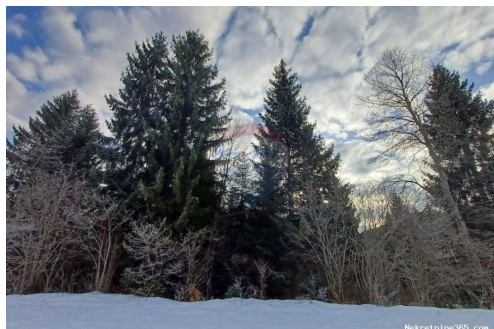

Leskova Draga - Šuma uz potocić površine 32524 m2, Ravna Gora, Land

Verkäuferinformationen

Name: ReMax Centar nekretnina
Vorname: ReMax
Nachname: Centar nekretnina
Firmenname: ReMax Centar Nekretnina
Service Type: Selling and renting
Website: <https://www.remax-centarnekretnina.com>

Land: Croatia
Region: Primorsko-goranska županija
City: Rijeka
Postleitzahl: 51000

Adresse: Krešimirova 12a

Phone: 0038551635350

Über uns: Das RE / MAX Real Estate Center ist der größte RE / MAX-Franchisegeber in Kroatien mit 8 Niederlassungen in den folgenden Städten: Zagreb, Rijeka, Pula, Poreč, Umag, Rovinj, Opatija und Crikvenica. Das Re / max Real Estate Center ist seit mehr als 12 Jahren als lokaler Experte in Bereichen tätig, in denen es mit über 90 Vertriebsmitarbeitern zusammenarbeitet.

Das Unternehmen konzentriert sich darauf, seinen Kunden qualitativ hochwertige und personalisierte Dienstleistungen für den Kauf und Verkauf von Immobilien anzubieten. Als zuverlässiger Berater für den kroatischen Immobilienmarkt ist das Re / max Real Estate Center entschlossen, strenge Qualitätsstandards durch kontinuierliche Erfolgsindikatoren beim Immobilienverkauf und durch die Unterstützung des Werts der