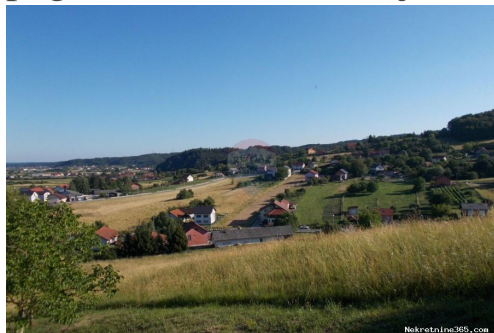

Sveta Nedelja, Jagnjić Dol, poljoprivredno zemljište 3075 m2 s prekrasnim pogledom, Sveta Nedelja, Land

Verkäuferinformationen

Name: ReMax Centar nekretnina
Vorname: ReMax
Nachname: Centar nekretnina
Firmenname: ReMax Centar Nekretnina
Service Type: Selling and renting
Website: <https://www.remax-centarnekretnina.com>

die Unterstützung des Werts der
Marke Re / max
aufrechtzuerhalten.

Reg No.: 656/2009

Anzeigendetails

Allgemein

Titel: Sveta Nedelja, Jagnjić Dol, poljoprivredno zemljište 3075 m2 s prekrasnim pogledom
Immobilie zur: Verkauf
Land Art: Landwirtschaftliche Flächen
Quadratfuß: 3075 m²
Preis: 30,000.00 €
Erstellt: 23.11.2024