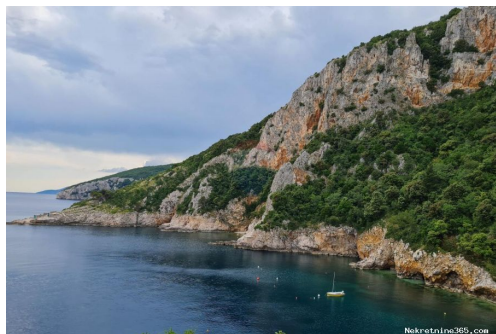

Brseč - poljoprivredno zemljište blizu mora, Mošćenička Draga, Land

Verkäuferinformationen

Name: ReMax Centar nekretnina
Vorname: ReMax
Nachname: Centar nekretnina
Firmenname: ReMax Centar Nekretnina
Service Type: Selling and renting
Website: <https://www.remax-centarnektina.com>

Land: Croatia
Region: Primorsko-goranska županija
City: Rijeka
Postleitzahl: 51000
Adresse: Krešimirova 12a
Phone: 0038551635350
Über uns: Das RE / MAX Real Estate Center ist der größte RE / MAX-Franchisegeber in Kroatien mit 8 Niederlassungen in den folgenden Städten: Zagreb, Rijeka, Pula, Poreč, Umag, Rovinj, Opatija und Crikvenica. Das Re / max Real Estate Center ist seit mehr als 12 Jahren als lokaler Experte in Bereichen tätig, in denen es mit über 90 Vertriebsmitarbeitern zusammenarbeitet.

Das Unternehmen konzentriert sich darauf, seinen Kunden qualitativ hochwertige und personalisierte Dienstleistungen für den Kauf und Verkauf von Immobilien anzubieten. Als zuverlässiger Berater für den kroatischen Immobilienmarkt ist das Re / max Real Estate Center entschlossen, strenge Qualitätsstandards durch kontinuierliche Erfolgsindikatoren beim Immobilienverkauf und durch die Unterstützung des Werts der