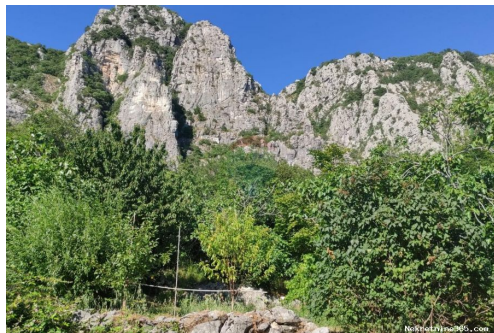

Vinodolska općina, Grižane, građevinsko zemljište 600m2, Vinodolska Općina, Land

Verkäuferinformationen

Name: ReMax Centar nekretnina
Vorname: ReMax
Nachname: Centar nekretnina
Firmenname: ReMax Centar Nekretnina
Service Type: Selling and renting
Website: <https://www.remax-centarnekretnina.com>

Land: Croatia
Region: Primorsko-goranska županija
City: Rijeka
Postleitzahl: 51000
Adresse: Krešimirova 12a
Phone: 0038551635350
Über uns: Das RE / MAX Real Estate Center ist der größte RE / MAX-Franchisegeber in Kroatien mit 8 Niederlassungen in den folgenden Städten: Zagreb, Rijeka, Pula, Poreč, Umag, Rovinj, Opatija und Crikvenica. Das Re / max Real Estate Center ist seit mehr als 12 Jahren als lokaler Experte in Bereichen tätig, in denen es mit über 90 Vertriebsmitarbeitern zusammenarbeitet.

Das Unternehmen konzentriert sich darauf, seinen Kunden qualitativ hochwertige und personalisierte Dienstleistungen für den Kauf und Verkauf von Immobilien anzubieten. Als zuverlässiger Berater für den kroatischen Immobilienmarkt ist das Re / max Real Estate Center entschlossen, strenge Qualitätsstandards durch kontinuierliche Erfolgsindikatoren beim Immobilienverkauf und durch