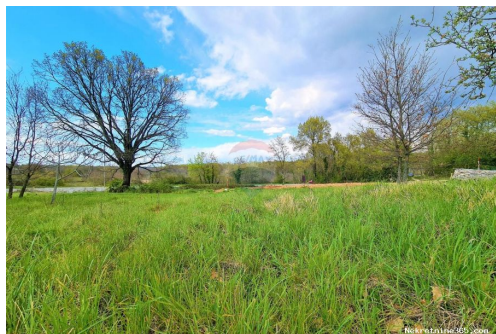

Istra, Brtonigla-Gradevinske parcele na rubnom dijelu grada, Brtonigla, Land

Verkäuferinformationen

Name: ReMax Centar nekretnina
Vorname: ReMax
Nachname: Centar nekretnina
Firmenname: ReMax Centar Nekretnina
Service Type: Selling and renting
Website: <https://www.remax-centarnekretnina.com>

Land: Croatia
Region: Primorsko-goranska županija
City: Rijeka
Postleitzahl: 51000
Adresse: Krešimirova 12a
Phone: 0038551635350
Über uns: Das RE / MAX Real Estate Center ist der größte RE / MAX-Franchisegeber in Kroatien mit 8 Niederlassungen in den folgenden Städten: Zagreb, Rijeka, Pula, Poreč, Umag, Rovinj, Opatija und Crikvenica. Das Re / max Real Estate Center ist seit mehr als 12 Jahren als lokaler Experte in Bereichen tätig, in denen es mit über 90 Vertriebsmitarbeitern zusammenarbeitet.

Das Unternehmen konzentriert sich darauf, seinen Kunden qualitativ hochwertige und personalisierte Dienstleistungen für den Kauf und Verkauf von Immobilien anzubieten. Als zuverlässiger Berater für den kroatischen Immobilienmarkt ist das Re / max Real Estate Center entschlossen, strenge Qualitätsstandards durch kontinuierliche Erfolgsindikatoren beim Immobilienverkauf und durch die Unterstützung des Werts der