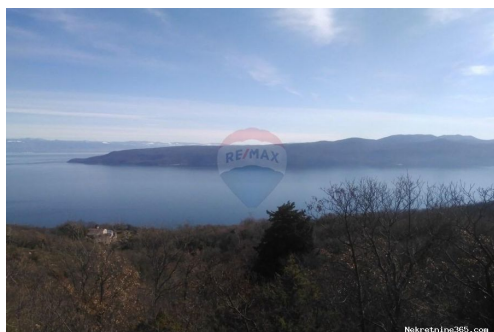

BRSEČ - ZAGORE - GRADJEVINSKI TEREN 525 m2, Mošćenička Draga,

Land

Verkäuferinformationen

Name: ReMax Centar nekretnina
Vorname: ReMax
Nachname: Centar nekretnina
Firmenname: ReMax Centar Nekretnina
Service Type: Selling and renting
Website: <https://www.remax-centarnekretnina.com>

Land: Croatia
Region: Primorsko-goranska županija
City: Rijeka
Postleitzahl: 51000
Adresse: Krešimirova 12a
Phone: 0038551635350
Über uns: Das RE / MAX Real Estate Center ist der größte RE / MAX-Franchisegeber in Kroatien mit 8 Niederlassungen in den folgenden Städten: Zagreb, Rijeka, Pula, Poreč, Umag, Rovinj, Opatija und Crikvenica. Das Re / max Real Estate Center ist seit mehr als 12 Jahren als lokaler Experte in Bereichen tätig, in denen es mit über 90 Vertriebsmitarbeitern zusammenarbeitet.

Das Unternehmen konzentriert sich darauf, seinen Kunden qualitativ hochwertige und personalisierte Dienstleistungen für den Kauf und Verkauf von Immobilien anzubieten. Als zuverlässiger Berater für den kroatischen Immobilienmarkt ist das Re / max Real Estate Center entschlossen, strenge Qualitätsstandards durch kontinuierliche Erfolgsindikatoren beim Immobilienverkauf und durch